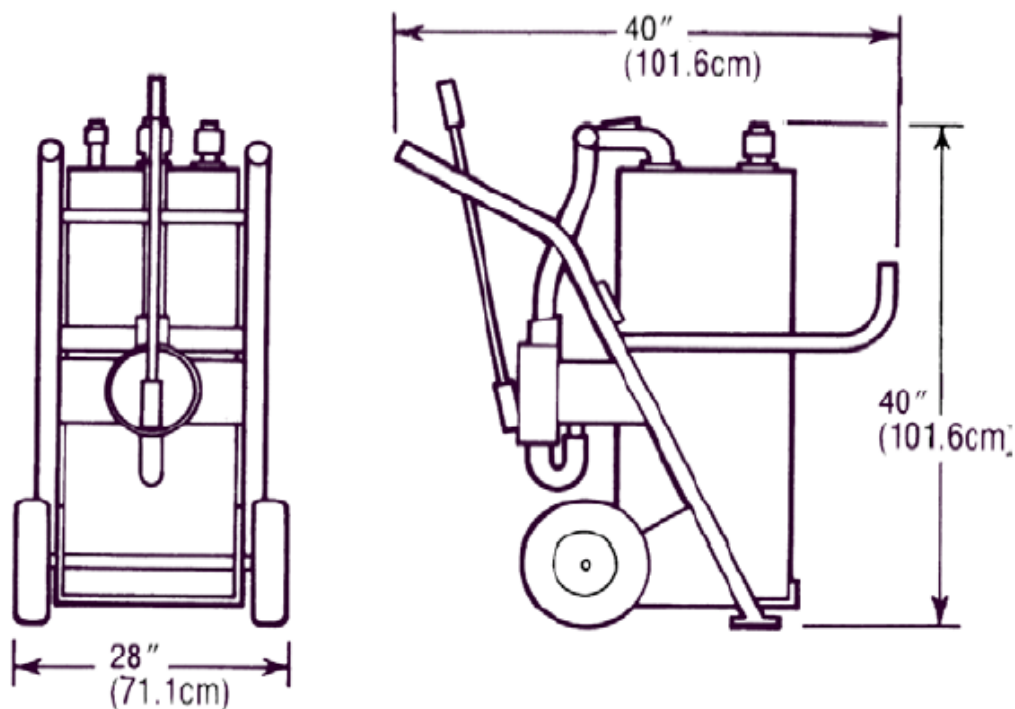

MODELL 285-18 "CADDY"

mobilt toatömningskärl

ZICKERT
SYSTEMS

Zickert Systems AB
Box 10337 434 24 KUNGSBACKA
Tel +46 (0) 300-56 47 88 Fax +46 (0) 300-56 47 89
info@zickertsystems.se <http://www.zickertsystems.se>