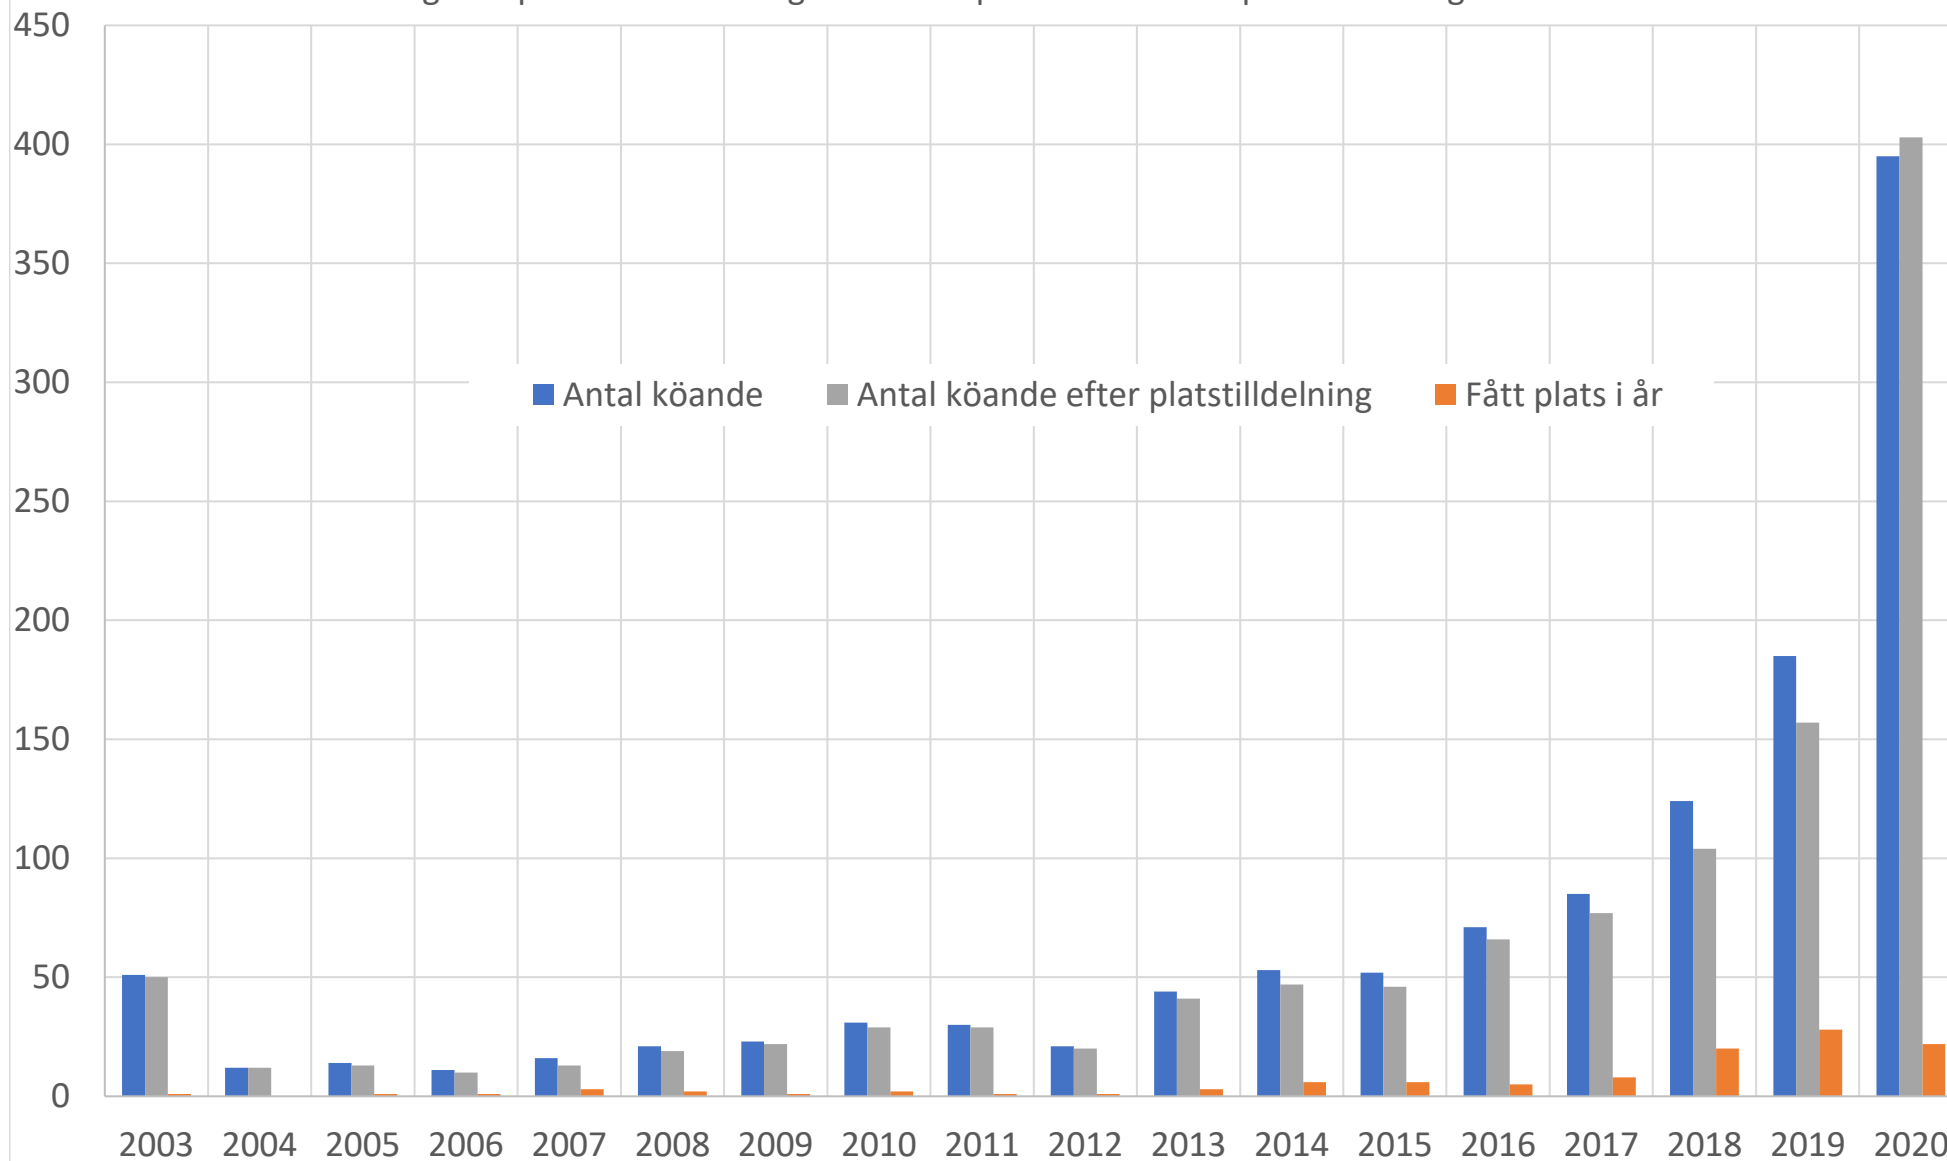

Båtplatskön, Översikt av kösituationen

Antal köande: 1161

Summan av totala antalet sökande till klubbarna är större än antalet köande eftersom många söker till flera klubbar.

Båtklubb	Antal köande				Antal båtplatser i klubben	tilldelade platser													
	Aktiva sökande (fullständig köanmälan)					2020	2019	2018	2017	2016	2015	2014	2013	2012	2011	2010	2009	2008	Medelvärde
	Totalt	Segelbåtar	Motorbåtar	Övriga eller ospecificerade															
Askrike Segelsällskap	414	63	311	40	243	6	5	8	3	11	28	8	1	1	6	3	9	14	8
Bosö Båtklubb	544	87	403	54	523	26	35	20	41	28	45	19	25	21	35	22	42	30	30
Breviks Båtsällskap	269	29	204	36	170	4	4	3	7	5	8	12	6	5	8	4	4	12	6
Katrinelunds Båtklubb	251	31	200	20	43	0	0	0	0	3	2	0	1	2	0	0	1	3	1
Käppala Båtsällskap	252	30	192	30	173	5	16	7	11	16	8	7	12	10	9	6	6	11	10
Lidingö Båtklubb	489	55	388	46	260	32	21	28	27	22	10	7	8	23	4	12	12	11	17
Lidingö Segelsällskap	337	61	248	28	184	7	12	7	1	7	4	7	11	13	3	7	3	4	7
Skärsätra Båtklubb	453	45	363	45	77	2	0	1	0	0	0	4	1	0	2	2	8	2	2
Sticklinge Udde Båtklubb	185	22	136	27	217	11	8	18	6	26	5	6	14	7	6	3	46	9	13
Torsviks Båtklubb	396	47	306	43	105	8	16	0	3	0	0	5	3	11	2	5	2	6	5
Talluddens Båtsällskap	357	46	276	35	112	10	5	3	4	11	7	3	0	5	5	9	7	3	6
Summa:	3947	516	3027	404	2107	111	122	95	103	129	117	78	82	98	80	73	140	105	103

Lidingö båtplatskö Tilldelning av båtplatser

twi

Twi 2021-01-25

Klubb	Sommarplatser	Vinterplatser¹⁾	Segelbåtar	Övriga båtar
ASS	6	0	2	4
BBK	26	6	2	24
BBS	4	1	0	4
KBK	0	0	0	0
KBS	5	0	0	5
LBK	32	31	4	28
LSS	7	2	4	3
SBK	2	2	0	2
SUB	11	2	1	10
TBK	8	7	0	8
TBS	10	9	2	8
Summa	111	60	15	96

¹⁾ Avser endast vinterplatser tilldelade samtidigt med sommarplats.

Lidingö båtplatskö: Fördelning av köande per ködatum och platstilldelning

Twi 2021-01-25

Lidingö Båtplatskö ackumulerat antal köande

Twi 2021-01-25