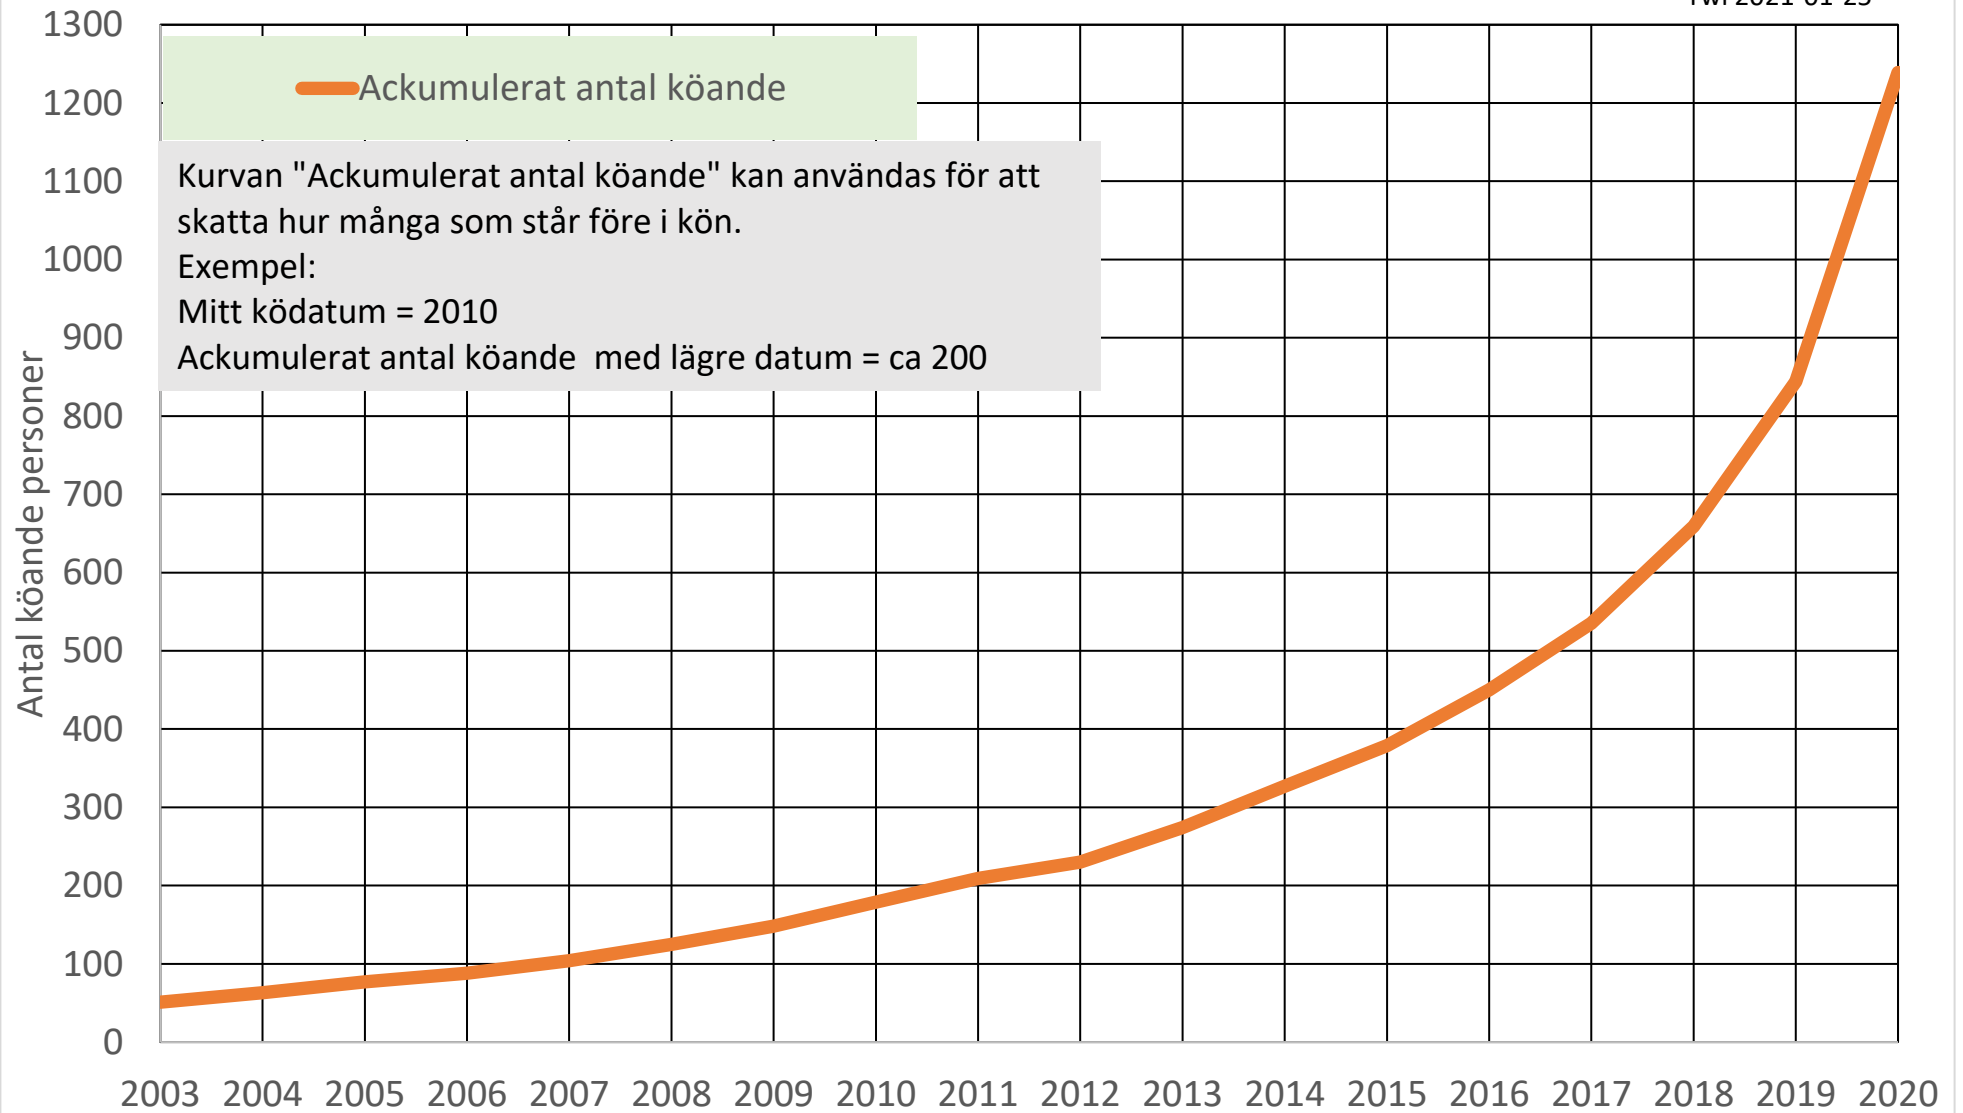

Båtplatskön, Översikt av kösituationen

Antal köande: 1161

Summan av totala antalet sökande till klubbarna är större än antalet köande eftersom många söker till flera klubbar.

Båtklubb	Antal köande				Antal båtplatser i klubben	tilldelade platser													
	Aktiva sökande (fullständig köanmälan)					2020	2019	2018	2017	2016	2015	2014	2013	2012	2011	2010	2009	2008	Medelvärde
	Totalt	Segelbåtar	Motorbåtar	Övriga eller ospecificerade															
Askrike Segelsällskap	414	63	311	40	243	6	5	8	3	11	28	8	1	1	6	3	9	14	8
Bosö Båtklubb	544	87	403	54	523	26	35	20	41	28	45	19	25	21	35	22	42	30	30
Breviks Båtsällskap	269	29	204	36	170	4	4	3	7	5	8	12	6	5	8	4	4	12	6
Katrinelunds Båtklubb	251	31	200	20	43	0	0	0	0	3	2	0	1	2	0	0	1	3	1
Käppala Båtsällskap	252	30	192	30	173	5	16	7	11	16	8	7	12	10	9	6	6	11	10
Lidingö Båtklubb	489	55	388	46	260	32	21	28	27	22	10	7	8	23	4	12	12	11	17
Lidingö Segelsällskap	337	61	248	28	184	7	12	7	1	7	4	7	11	13	3	7	3	4	7
Skärsätra Båtklubb	453	45	363	45	77	2	0	1	0	0	0	4	1	0	2	2	8	2	2
Sticklinge Udde Båtklubb	185	22	136	27	217	11	8	18	6	26	5	6	14	7	6	3	46	9	13
Torsviks Båtklubb	396	47	306	43	105	8	16	0	3	0	0	5	3	11	2	5	2	6	5
Talluddens Båtsällskap	357	46	276	35	112	10	5	3	4	11	7	3	0	5	5	9	7	3	6
Summa:	3947	516	3027	404	2107	111	122	95	103	129	117	78	82	98	80	73	140	105	103

¹⁾ Avser endast vinterplatser tilldelade samtidigt med sommarplats.

Lidingö båtplatskö: Fördelning av köande per ködatum och platstilldelning

Twi 2021-01-25

Lidingö Båtplatskö ackumulerat antal köande

Twi 2021-01-25